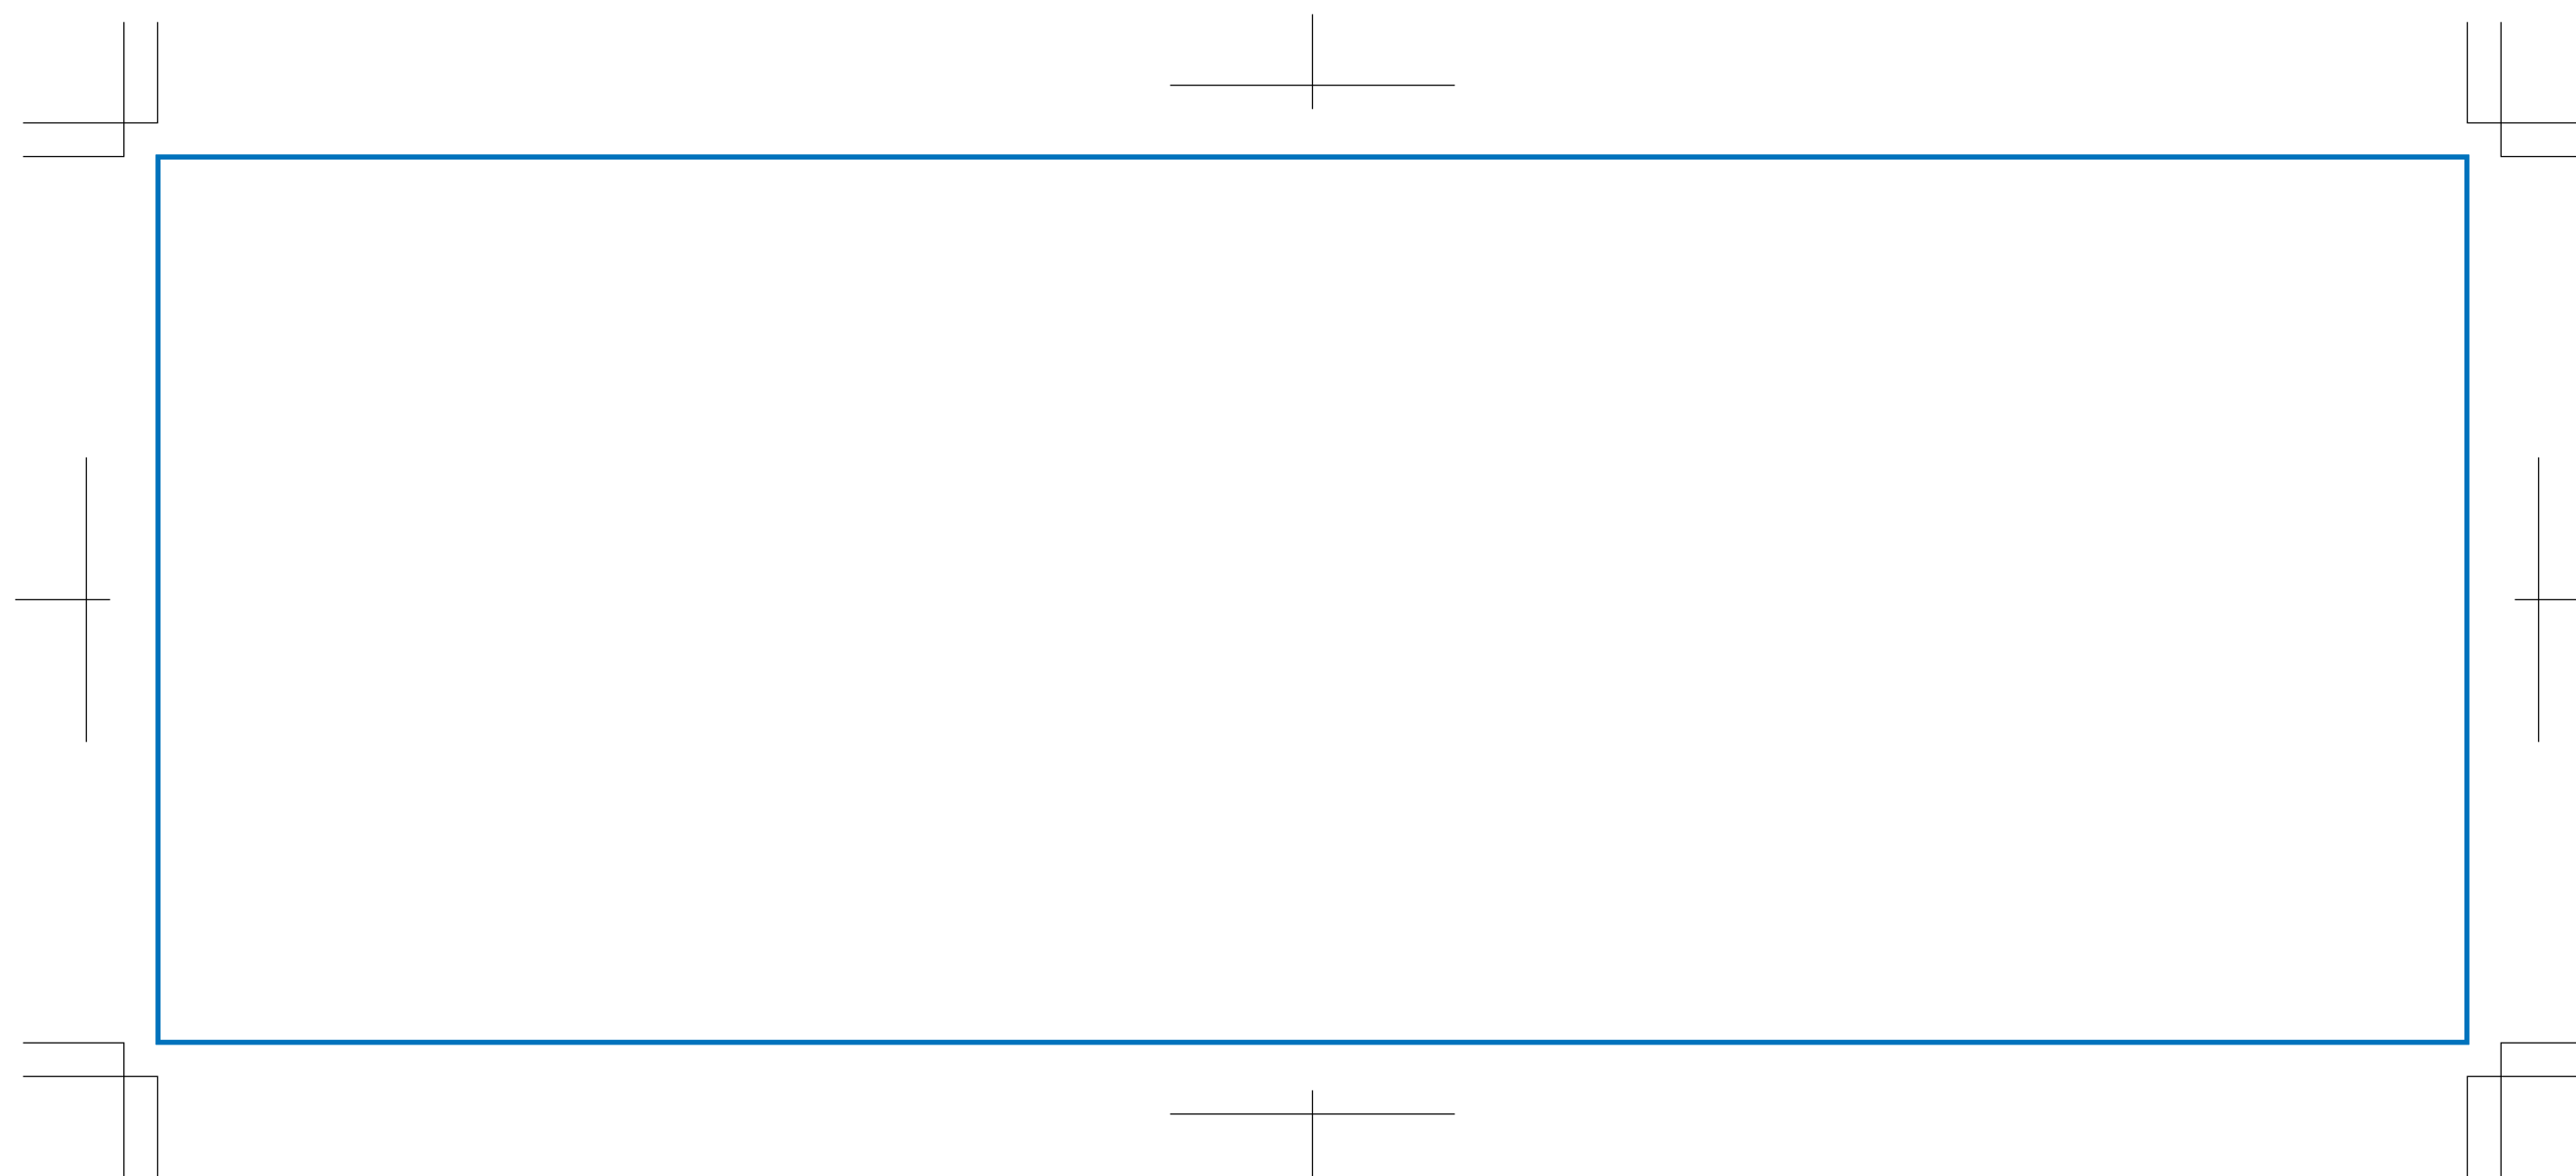

テイクアウトタンブラー 400ml 単色印刷デザインプレート

デザインスペース：W216×H79 (mm)
■回転シルク印刷 最大範囲：W206×H79(mm)

※こちらにデザインを記載ください

…印刷領域 ※この領域を超えての印刷はできません。