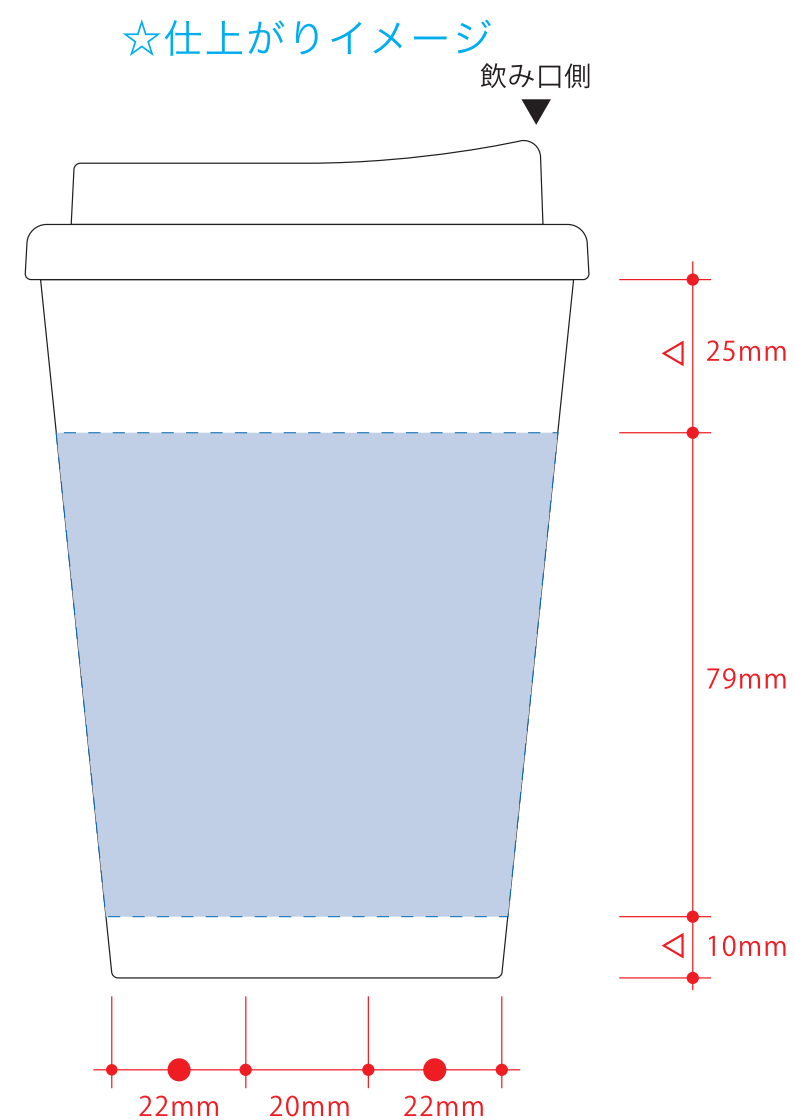

テイクアウトタンブラー 400ml 単色印刷デザインプレート

デザインスペース：W216×H79 (mm)
■回転シルク印刷 最大範囲：W206×H79(mm)

※こちらにデザインを記載ください

…印刷領域 ※この領域を超えての印刷はできません。